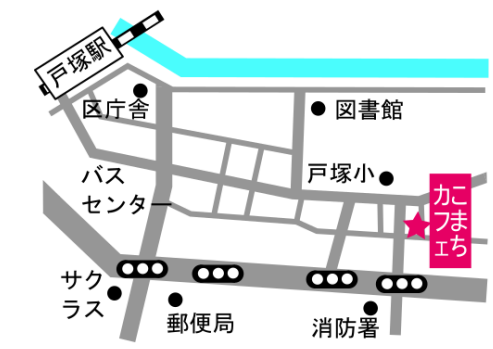

年始は 6日(金)から営業いたします。

フォローお願いします/
こよりどうカフェ SNS
@coyorido_cafe

Facebook 

Instagram 

Twitter 

「豊かな子育て」をサポートして下さる企業様を募集しています

サポート企業様の情報を掲載いたします。

サポート企業様募集について
ご質問・お問合せ
staff@comachiplus.org

姉妹店
「こよりどうカフェ」
オープンします。

comachi plus 認定特定非営利活動法人 こまちぶらす

「子育てを、まちでプラスに。」を合言葉に、社会的課題解決型事業を提案しています。

  070-5562-9555 (10:00~17:00 日祝定休)
 <http://comachiplus.org>

JR・横浜市営地下鉄 戸塚駅(西口)下車徒歩7分 / 戸塚バスセンター下車徒歩5分
〒244-0003神奈川県横浜市戸塚区戸塚町145-6奈良ビル2F

こまちぶらすの新店舗開店と活動の継続を寄付で応援する

こまちぶらすとして2店舗目となる「こよりどうカフェ」が、戸塚駅東口にある「善了寺」敷地内の「聞思堂」に12月1日オープンします!

様々な方にとっての小さな(こ)ヨリドコロ(より)になれるように、そしてまちの中にヨリドコロが増えていくように、という思いをこめて名付けました。土壁と無垢の木に囲まれた落ち着いた空間、赤ちゃんや子どもたちのかわいらしい姿、スタッフの笑顔、一緒にランチをする相手、温かいごはんや飲み物...そのひとつひとつが、小さなヨリドコロとして、ほっとできる場所になるように。